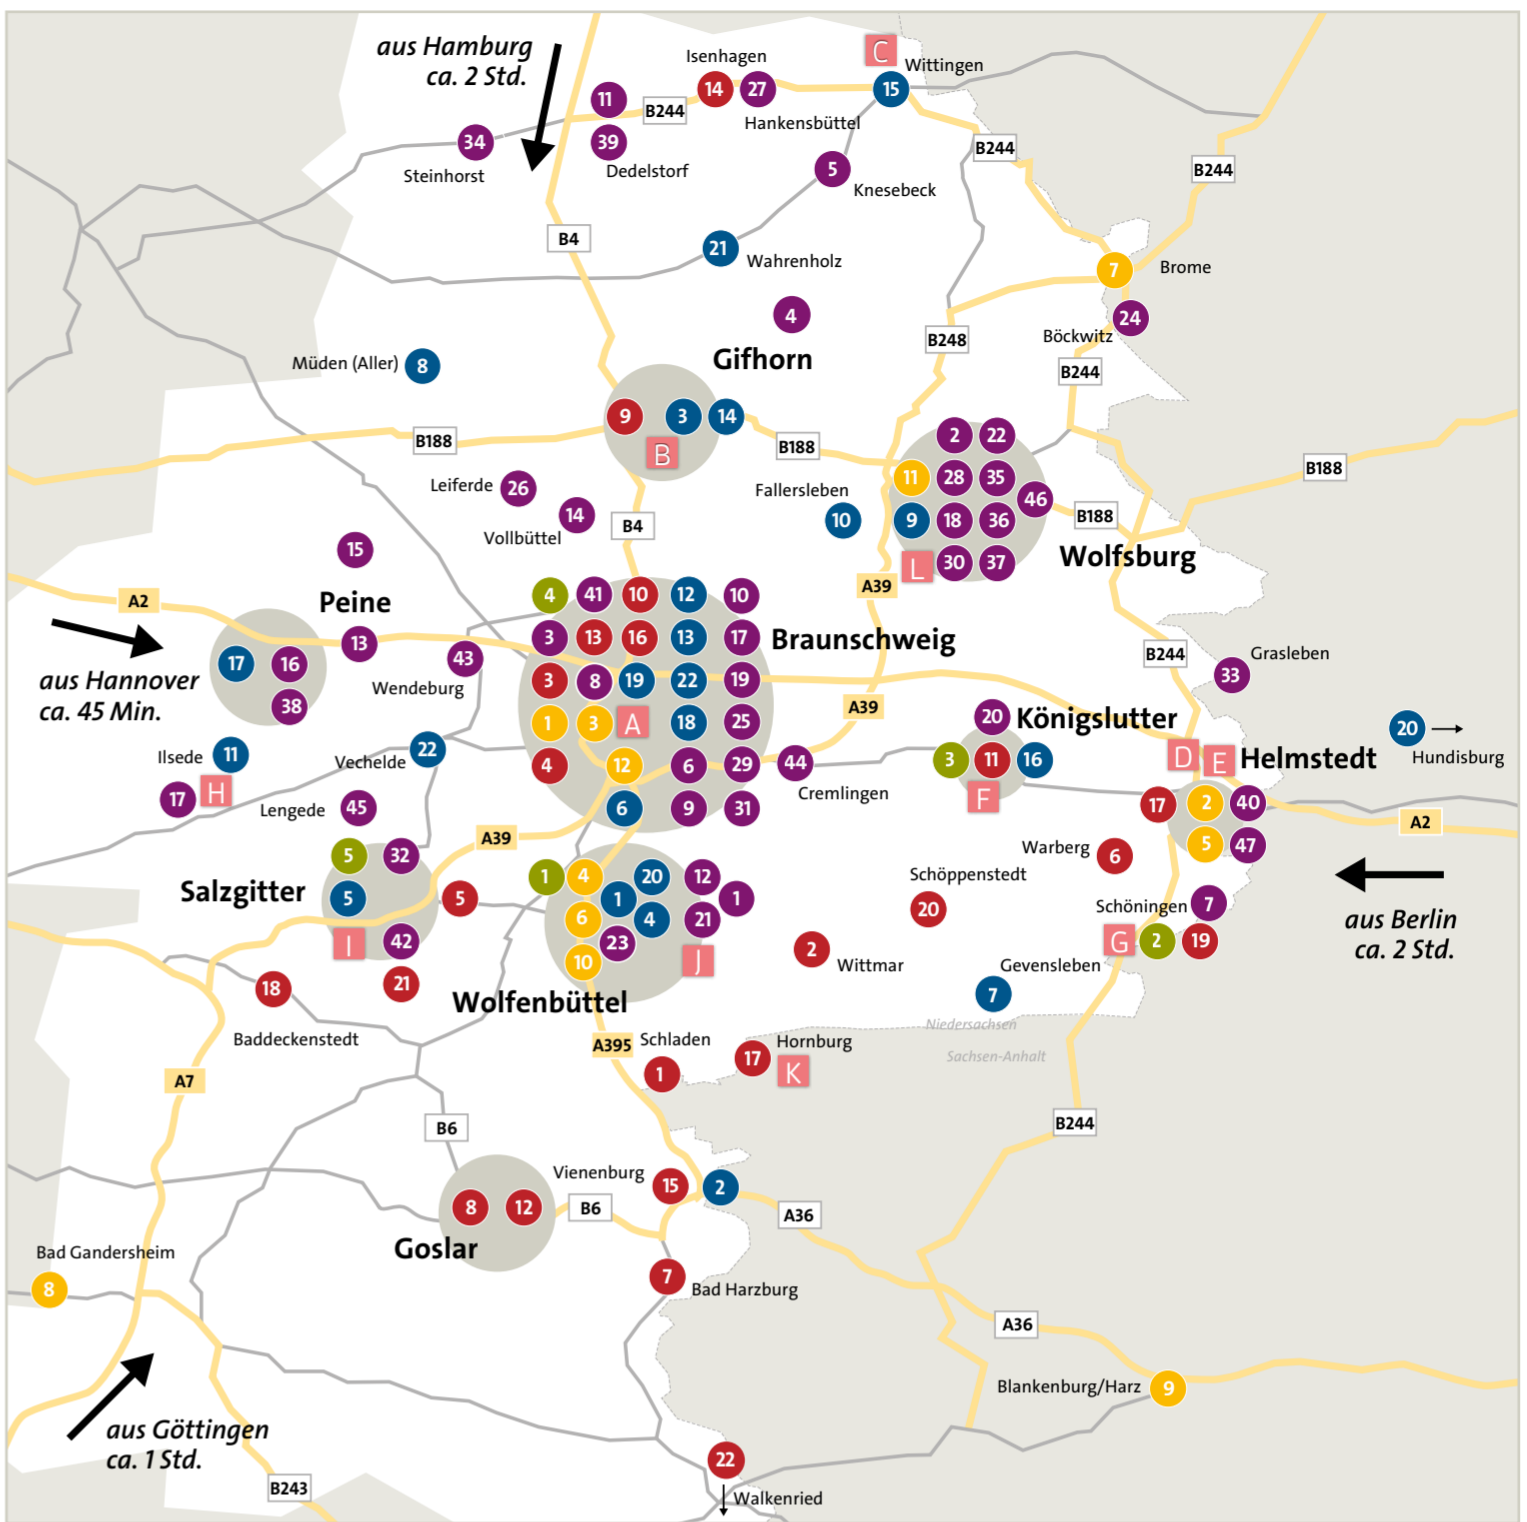

1. 1 AHA-ERLEBNISmuseum für Kinder und Jugendliche e. V., Lindener Str. 15, 38300 Wolfenbüttel ☎ 05331 6070377
2. 2 Autostadt in Wolfsburg, StadtBrücke, 38440 Wolfsburg ☎ 0800 288678238
3. 3 Braunschweigisches Landesmuseum: Hinter Aegidien | Jüdisches Museum, Hinter Aegidien, 38100 Braunschweig ☎ 0531 1238465
4. 4 ET-Zweiradmuseum, Birkenweg 18, 38524 Sassenburg OT Grußendorf ☎ 05379 1669
5. 5 Haus der Landschaft Knesebeck, Burgstr. 5, 29379 Knesebeck ☎ 05834 344
6. 6 Haus der Wissenschaft Braunschweig, Pockelsstr. II, 38106 Braunschweig ☎ 0531 3914107
7. 7 Heimatmuseum Schöningen, Schulstr. 1, 38364 Schöningen ☎ 05352 50838
8. 8 HIDDEN in Braunschwig - Live Escape Game, Bruchtorwall 6, 38100 Braunschweig ☎ 0531 48277675
9. 9 Institut für Braunschweigische Regionalgeschichte, Fallersleber-Tor-Wall 23, 38100 Braunschweig ☎ 0531 121967
10. 10 Israel Jacobson Netzwerk e. V., Pockelsstraße 4, 38106 Braunschweig ☎ 0531 3912526
11. 11 Jagdmuseum Wulff, Hässelmühler Straße 28, 29386 Dedelstorf-Oerrel ☎ 05832 2233
12. 12 Jägermeister Werksbesichtigungen, Jägermeisterstr. 7-15, 38296 Wolfenbüttel ☎ 05331 86280
13. 13 JR - Die Schokoladenfabrik, Wilhelm-Rausch-Str. 4, 31228 Peine ☎ 05171 99016430
14. 14 Kinomuseum Vollbüttel, Raiffeisenstr. II, 38551 Vollbüttel ☎ 05373 1238
15. 15 Korn- und Senfmühlen Blumenhagen, Zum Reitplatz 10, 31234 Edemissen-Blumenhagen ☎ 05176 976605
16. 16 Kreismuseum Peine – Museum für Alltagskultur, Stederdorfer Str. 17, 31224 Peine ☎ 05171 4013408
17. 17 Stunthof Mehrum, Hauptstr. 47, 31249 Hohenhameln ☎ 05128 1488
18. 18 Kunstmuseum Wolfsburg, Hollerplatz 1, 38440 Wolfsburg ☎ 05361 26690